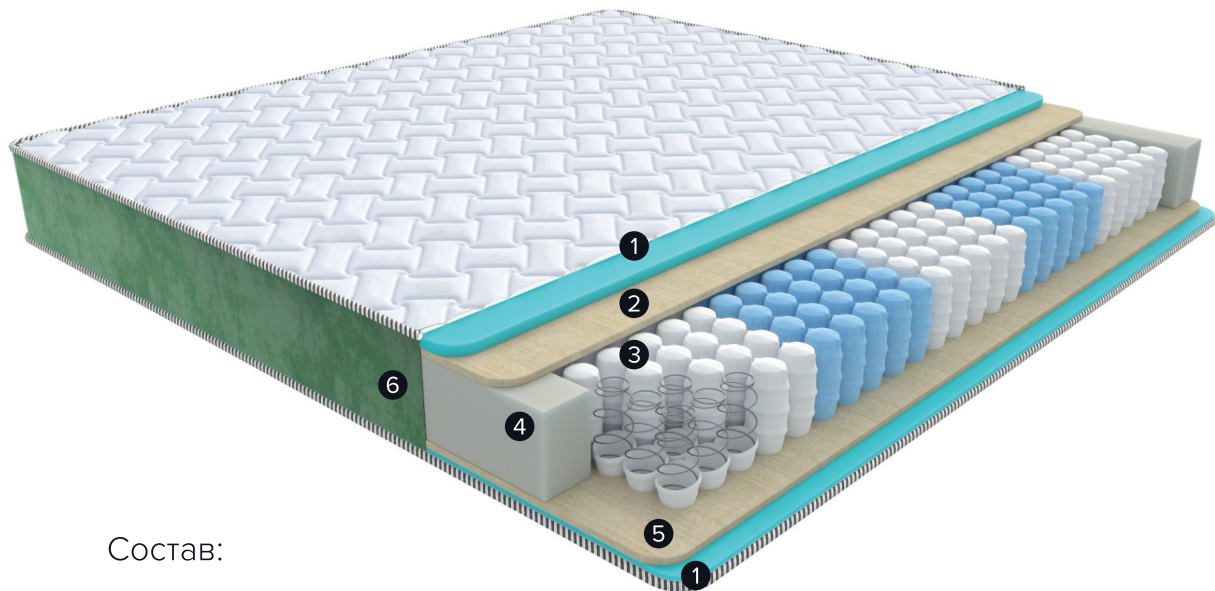

матрас Oliva 2 New

Состав:

- 1 Чехол: Трикотаж Recycled, стеганный с Орто пеной 20 мм.;
- 2 S.Wool;
- 3 5-ти зональный независимый пружинный блок "SZS";
- 4 Короб ППУ по периметру;
- 5 S.Wool;
- 6 Бурлет: ткань велюр Fiore Olive.

матрас Oliva 3 New

Состав:

- 1 Чехол: Трикотаж Recycled, стеганный с Орто пеной 20 мм.;
- 2 Вио-кокос 20 мм.;
- 3 5-ти зональный независимый пружинный блок "SZS";
- 4 Короб ППУ по периметру;
- 5 Вио-кокос 20 мм.;
- 6 Бурлет: ткань велюр Fiore Olive.

матрас

Oliva 4 New

Состав:

- 1 Чехол: Трикотаж Recycled, стеганный с Орто пеной 20 мм.;
- 2 Вио-кокос 10 мм.;
- 3 5-ти зональный независимый пружинный блок "SZS";
- 4 Короб ППУ по периметру;
- 5 Вио-кокос 10 мм.;
- 6 Бурлет: ткань велюр Fiore Olive.

матрас

Oliva 5 New

Состав:

- 1 Чехол: Микрофибра, стеганная с Орто пеной 10 мм.;
- 2 Блок ортопедической пены повышенной жесткости (H-140 мм);
- 3 Бурлет: Микрофибра, стеганная с синтепоном.

матрас Oliva 6 New