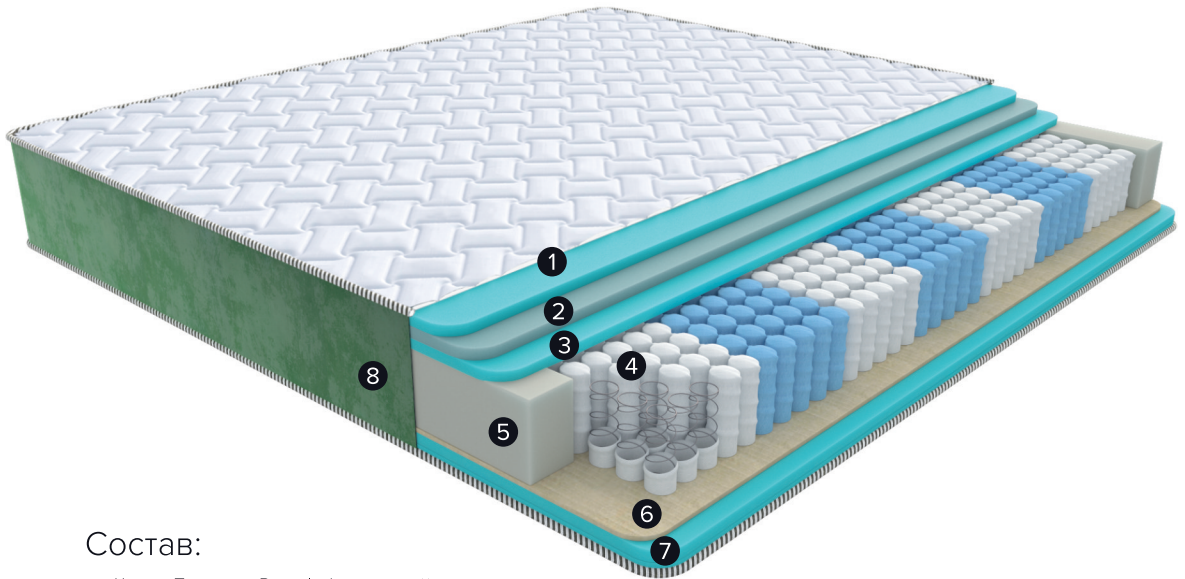

матрас Oliva 3 New

Состав:

- 1 Чехол: Трикотаж Recycled, стеганный с Орто пеной 20 мм.;
- 2 Вио-кокос 20 мм.;
- 3 5-ти зональный независимый пружинный блок "SZS";
- 4 Короб ППУ по периметру;
- 5 Вио-кокос 20 мм.;
- 6 Бурлет: ткань велюр Fiore Olive.

матрас

Oliva 4 New

Состав:

- 1 Чехол: Трикотаж Recycled, стеганный с Орто пеной 20 мм.;
- 2 Вио-кокос 10 мм.;
- 3 5-ти зональный независимый пружинный блок "SZS";
- 4 Короб ППУ по периметру;
- 5 Вио-кокос 10 мм.;
- 6 Бурлет: ткань велюр Fiore Olive.

матрас

Oliva 5 New

Состав:

- 1 Чехол: Микрофибра, стеганная с Орто пеной 10 мм.;
- 2 Блок ортопедической пены повышенной жесткости (H-140 мм);
- 3 Бурлет: Микрофибра, стеганная с синтепоном.

матрас Oliva 6 New

Состав:

- 1 Чехол: Трикотаж Recycled, стеганный с Орто пеной 20 мм.;
- 2 Пена Memory Form 20 мм.;
- 3 Орто пена 20 мм.;
- 4 Система зональных пружин S.Life 1000 SP (7 Зон поддержки)
- 5 Короб ППУ по периметру;
- 6 Вio-кокос 10 мм.;
- 7 Орто пена 10 мм.;
- 8 Бурлет: ткань велюр Fiore Olive.