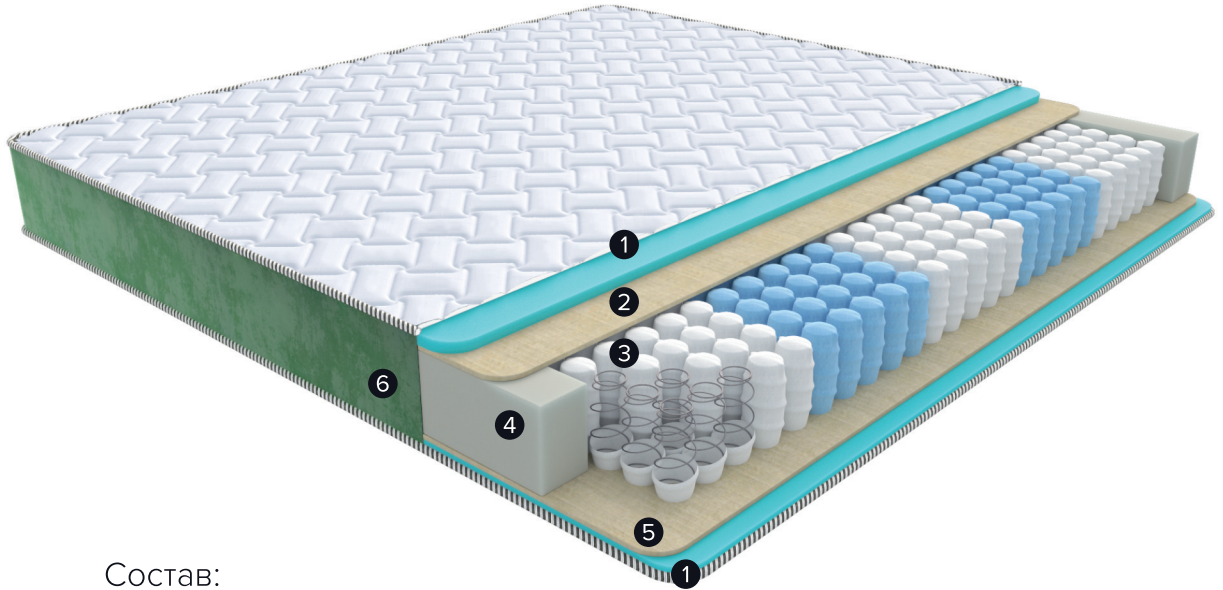

матрас Oliva 2 New

Состав:

- 1 Чехол: Трикотаж Recycled, стеганный с Орто пеной 20 мм.;
- 2 S.Wool;
- 3 5-ти зональный независимый пружинный блок "SZS";
- 4 Короб ППУ по периметру;
- 5 S.Wool;
- 6 Бурлет: ткань велюр Fiore Olive.

матрас Oliva 3 New

Состав:

- 1 Чехол: Трикотаж Recycled, стеганный с Орто пеной 20 мм.;
- 2 Вио-кокос 20 мм.;
- 3 5-ти зональный независимый пружинный блок "SZS";
- 4 Короб ППУ по периметру;
- 5 Вио-кокос 20 мм.;
- 6 Бурлет: ткань велюр Fiore Olive.

матрас

Oliva 4 New

Состав:

- 1 Чехол: Трикотаж Recycled, стеганный с Орто пеной 20 мм.;
- 2 Вио-кокос 10 мм.;
- 3 5-ти зональный независимый пружинный блок "SZS";
- 4 Короб ППУ по периметру;
- 5 Вио-кокос 10 мм.;
- 6 Бурлет: ткань велюр Fiore Olive.

матрас

Oliva 5 New

Состав:

- 1 Чехол: Микрофибра, стеганная с Орто пеной 10 мм.;
- 2 Блок ортопедической пены повышенной жесткости (H-140 мм);
- 3 Бурлет: Микрофибра, стеганная с синтепоном.

матрас Oliva 6 New