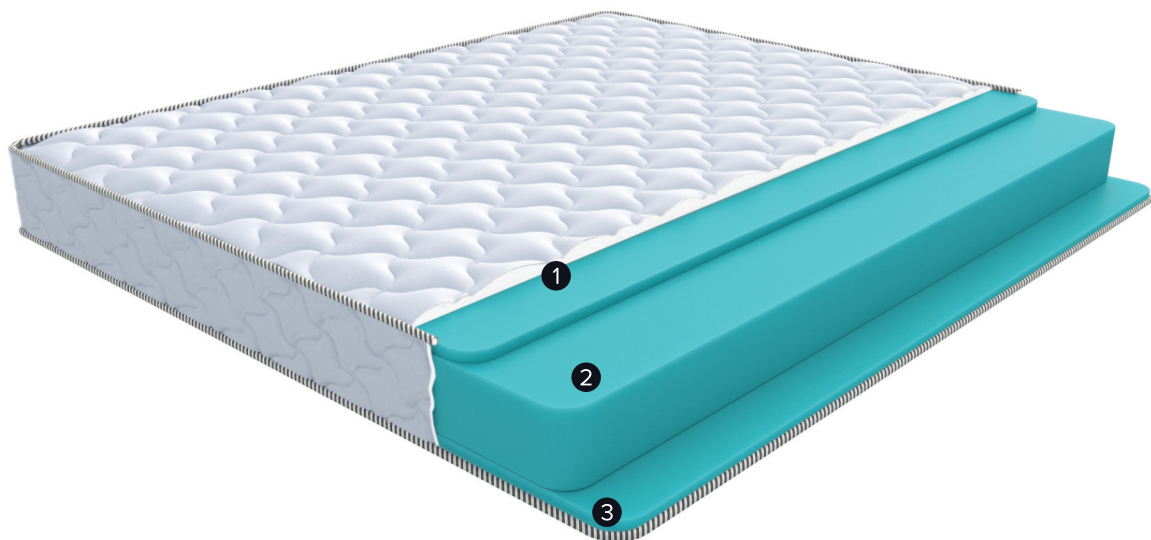

матрас Oliva 2 New

Состав:

- 1 Чехол: Трикотаж Recycled, стеганный с Орто пеной 20 мм.;
- 2 S.Wool;
- 3 5-ти зональный независимый пружинный блок "SZS";
- 4 Короб ППУ по периметру;
- 5 S.Wool;
- 6 Бурлет: ткань велюр Fiore Olive.

матрас Oliva 3 New

Состав:

- 1 Чехол: Трикотаж Recycled, стеганный с Орто пеной 20 мм.;
- 2 Вио-кокос 20 мм.;
- 3 5-ти зональный независимый пружинный блок "SZS";
- 4 Короб ППУ по периметру;
- 5 Вио-кокос 20 мм.;
- 6 Бурлет: ткань велюр Fiore Olive.

матрас

Oliva 4 New

Состав:

- 1 Чехол: Трикотаж Recycled, стеганный с Орто пеной 20 мм.;
- 2 Вио-кокос 10 мм.;
- 3 5-ти зональный независимый пружинный блок "SZS";
- 4 Короб ППУ по периметру;
- 5 Вио-кокос 10 мм.;
- 6 Бурлет: ткань велюр Fiore Olive.

матрас

Oliva 5 New

Состав:

- 1 Чехол: Микрофибра, стеганная с Орто пеной 10 мм.;
- 2 Блок ортопедической пены повышенной жесткости (H-140 мм);
- 3 Бурлет: Микрофибра, стеганная с синтепоном.

матрас Oliva 6 New