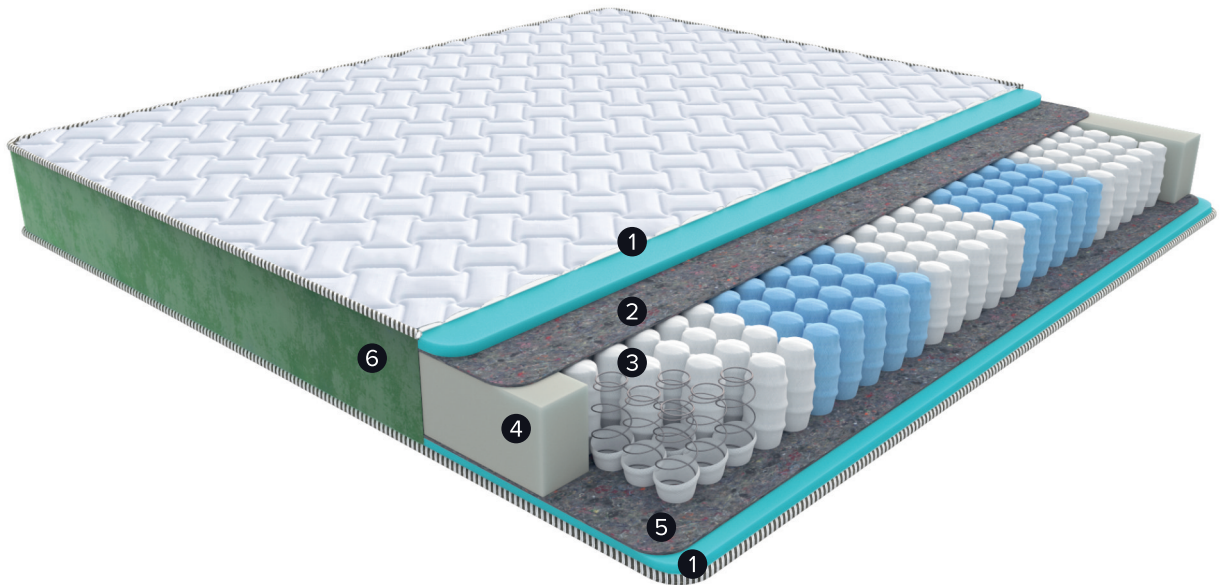

Oliva

КАТАЛОГ МАТРАСОВ

матрас Oliva 1 New

Состав:

- 1 Чехол: Микрофибра, стеганная с Орто пеной 10 мм.;
- 2 S.Wool;
- 3 Независимый пружинный блок ТФК;
- 4 Короб ППУ по периметру;
- 5 S.Wool;
- 6 Бурлет: Микрофибра, стеганная с синтепоном.

матрас Oliva 2 New

Состав:

- 1 Чехол: Трикотаж Recycled, стеганный с Орто пеной 20 мм.;
- 2 S.Wool;
- 3 5-ти зональный независимый пружинный блок "SZS";
- 4 Короб ППУ по периметру;
- 5 S.Wool;
- 6 Бурлет: ткань велюр Fiore Olive.

матрас Oliva 3 New

Состав:

- 1 Чехол: Трикотаж Recycled, стеганный с Орто пеной 20 мм.;
- 2 Вио-кокос 20 мм.;
- 3 5-ти зональный независимый пружинный блок "SZS";
- 4 Короб ППУ по периметру;
- 5 Вио-кокос 20 мм.;
- 6 Бурлет: ткань велюр Fiore Olive.

матрас

Oliva 4 New

Состав:

- 1 Чехол: Трикотаж Recycled, стеганный с Орто пеной 20 мм.;
- 2 Вио-кокос 10 мм.;
- 3 5-ти зональный независимый пружинный блок "SZS";
- 4 Короб ППУ по периметру;
- 5 Вио-кокос 10 мм.;
- 6 Бурлет: ткань велюр Fiore Olive.