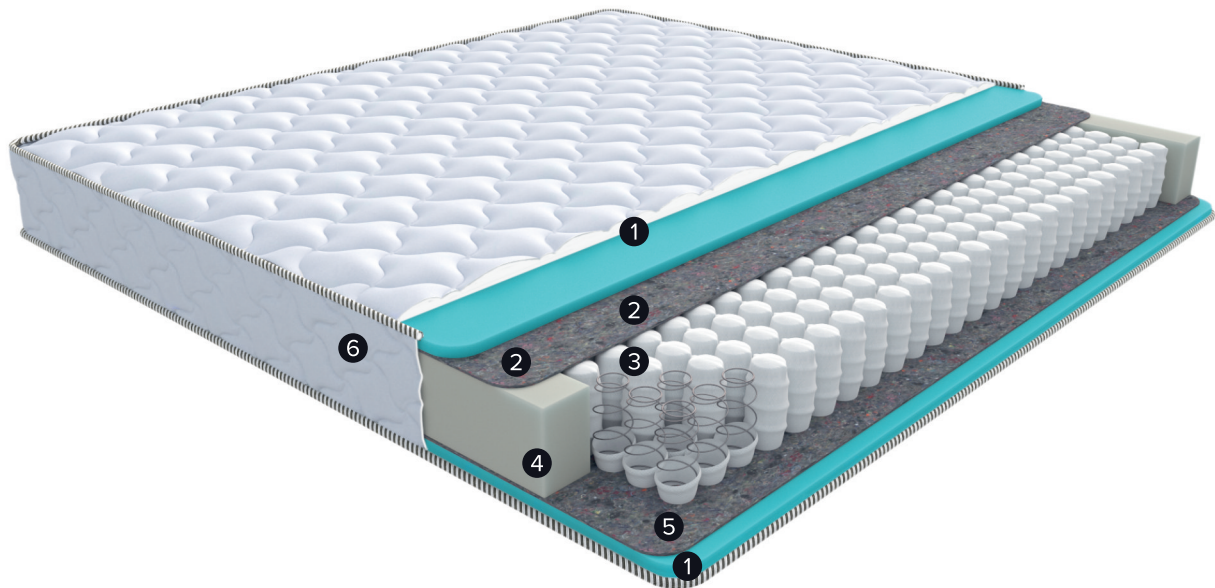

Oliva

КАТАЛОГ МАТРАСОВ

матрас Oliva 1 New

Состав:

- 1 Чехол: Микрофибра, стеганная с Орто пеной 10 мм.;
- 2 S.Wool;
- 3 Независимый пружинный блок ТФК;
- 4 Короб ППУ по периметру;
- 5 S.Wool;
- 6 Бурлет: Микрофибра, стеганная с синтепоном.

матрас Oliva 2 New

Состав:

- 1 Чехол: Трикотаж Recycled, стеганный с Орто пеной 20 мм.;
- 2 S.Wool;
- 3 5-ти зональный независимый пружинный блок "SZS";
- 4 Короб ППУ по периметру;
- 5 S.Wool;
- 6 Бурлет: ткань велюр Fiore Olive.

матрас Oliva 3 New

Состав:

- 1 Чехол: Трикотаж Recycled, стеганный с Орто пеной 20 мм.;
- 2 Вио-кокос 20 мм.;
- 3 5-ти зональный независимый пружинный блок "SZS";
- 4 Короб ППУ по периметру;
- 5 Вио-кокос 20 мм.;
- 6 Бурлет: ткань велюр Fiore Olive.

матрас

Oliva 4 New

Состав:

- 1 Чехол: Трикотаж Recycled, стеганный с Орто пеной 20 мм.;
- 2 Вио-кокос 10 мм.;
- 3 5-ти зональный независимый пружинный блок "SZS";
- 4 Короб ППУ по периметру;
- 5 Вио-кокос 10 мм.;
- 6 Бурлет: ткань велюр Fiore Olive.